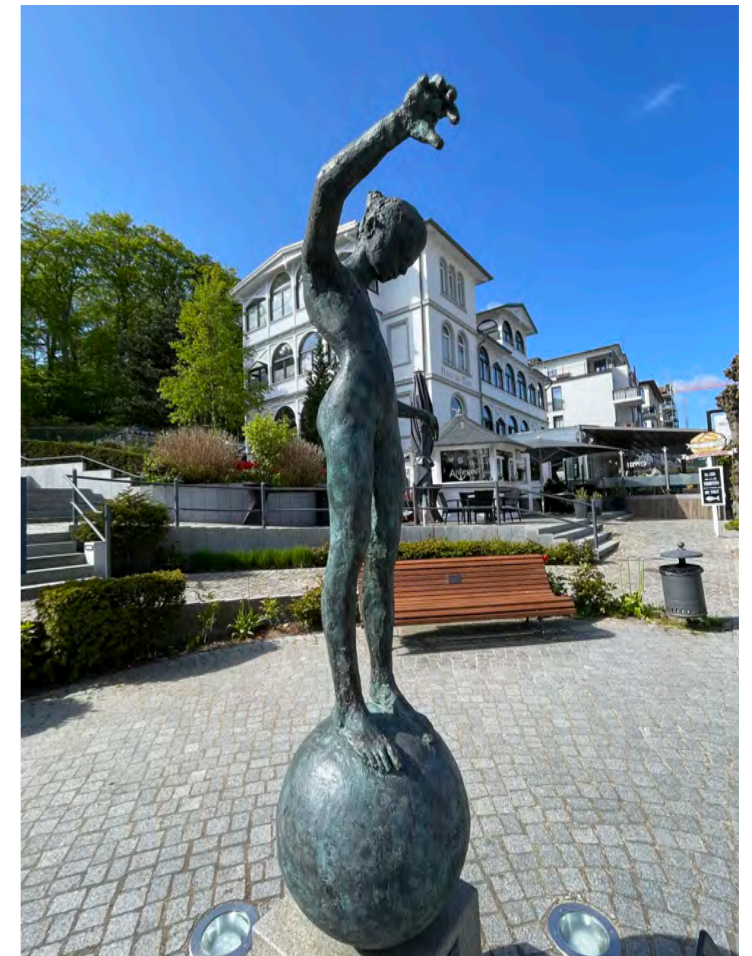

Küster Frank Pütz bestieg mit einigen anderen von uns den Kirchturm. Eine steinerne Wendeltreppe führt bis ungefähr zur halben Höhe des Turmes. Weiter an drei Glocken vorbei über schmale Holzstiegen gelangt man bis zur Aussichtsplattform. Aus ca. 90 Metern Höhe sieht man auf die Hansestadt und ihre Umgebung.

Andrea Lehnert führte einen anderen Teil der Gruppe durch das Kirchenschiff. Erklärte den Marienkrönungsaltar, das Taufgehäuse, welches wie eine kleine, luftige Kapelle neben der Vierung aussieht.

BUMMEL DURCH STRALSUND

ANKOMMEN IN SELLIN

**IM GÄSTEHAUS
SEeadLER**

AM ABEND VORSTELLUNGS-RUNDE & BUCHLESUNG IM OSTSEEZIMMER

16.05.2023 WORKSHOP TAG

AM VORMITTAG
GRUPPE I

RESILIENZ MIT
GARRELT
KERNTKE

GRUPPE II

KREATIVES SCHREIBEN MIT PEGGY LANGHANS

**AM NACHMITTAG GRUPPE I
HISTORISCHE STADTFÜHRUNG MIT SILKE WILKE**

GRUPPE II

CHI GONG MIT GARRELT KERNTKE

Mit Sabine Graul und Angelika Menzel feierten wir eine ganz besondere Andacht zum Motto „Atempause am Meer“. Vielen Dank nochmal hierfür an beide.