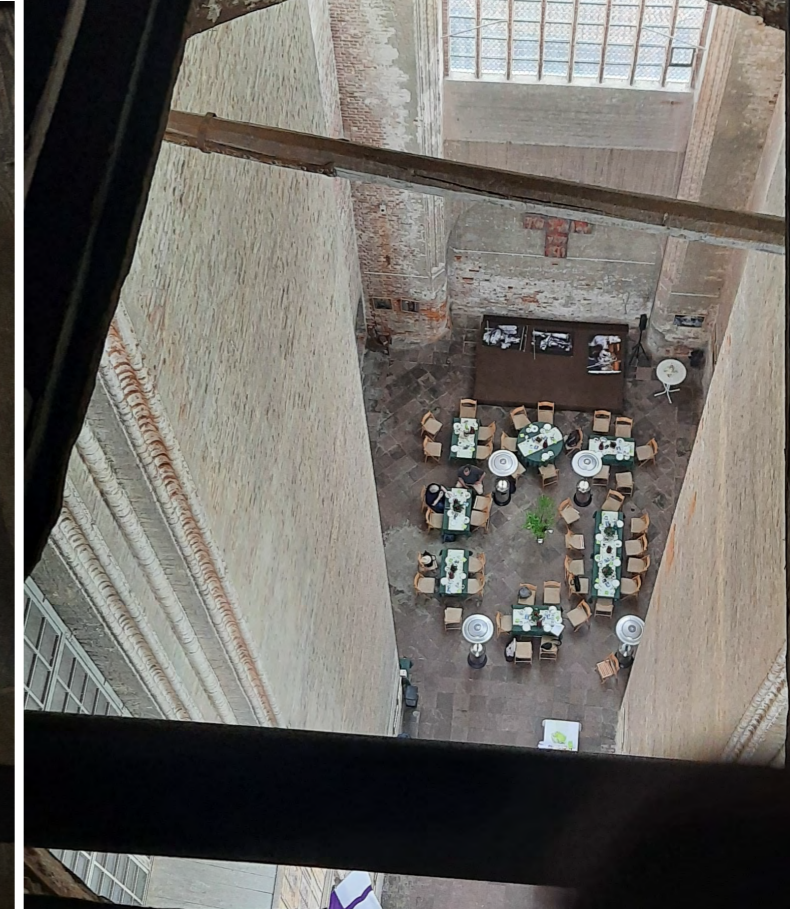

Küster Frank Pütz bestieg mit einigen anderen von uns den Kirchturm. Eine steinerne Wendeltreppe führt bis ungefähr zur halben Höhe des Turmes. Weiter an drei Glocken vorbei über schmale Holzstiegen gelangt man bis zur Aussichtsplattform. Aus ca. 90 Metern Höhe sieht man auf die Hansestadt und ihre Umgebung.

Andrea Lehnert führte einen anderen Teil der Gruppe durch das Kirchenschiff. Erklärte den Marienkrönungsaltar, das Taufgehäuse, welches wie eine kleine, luftige Kapelle neben der Vierung aussieht.

BUMMEL DURCH STRALSUND